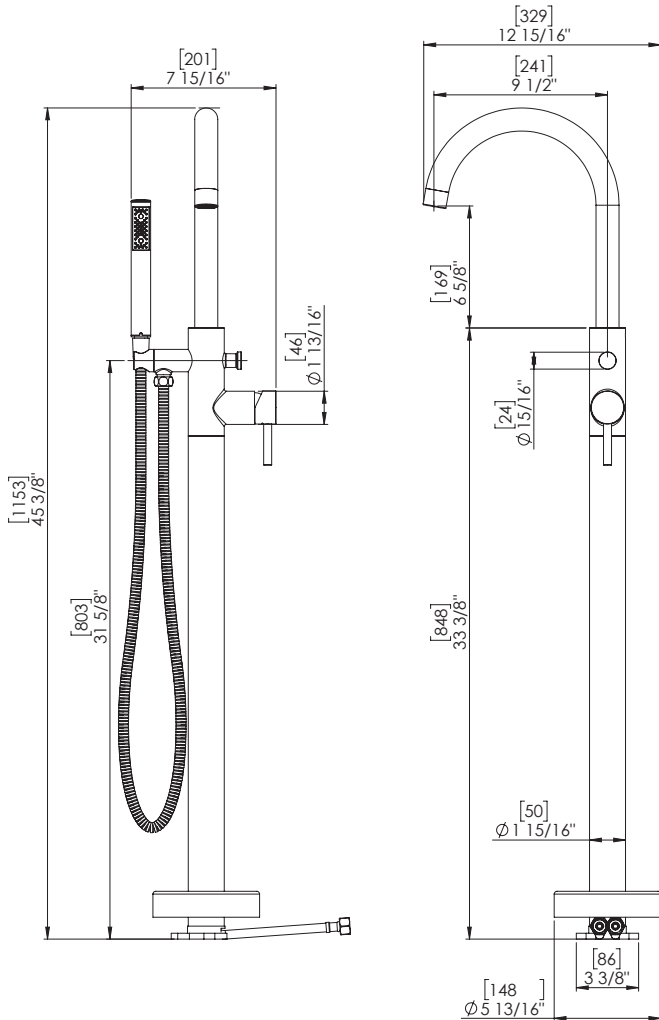

A&E Bath and Shower
6400A St. Jacques West
Montreal, QC, Canada
H4B 1T6
www.aebath.com

FSTF-01-R-BN

Free standing round faucet
Robinet autoportant rond

- Single lever water and temperature control
- Made out of chromed brass
- High quality ceramic cartridge
- Pull out hand shower
- One hole installation
- Above or sub floor installation
- Mounting hardware and hot/cold waterlines are included
- Residential and indoor use only
- CUPC certified
- Made in China

- *Levier de contrôle simple pour ajustement du débit et de la température*
- *Fabrique en laiton chromé*
- *Cartouche en céramique de haute qualité*
- *Douchette à main extensible*
- *Installation à un trou*
- *Installation par dessus ou sous le plancher*
- *Quincailleries d'installation et lignes d'eau chaude et froide incluses*
- *Usage résidentiel et intérieur seulement*
- *Certifié CUPC*
- *Fabrique en Chine*